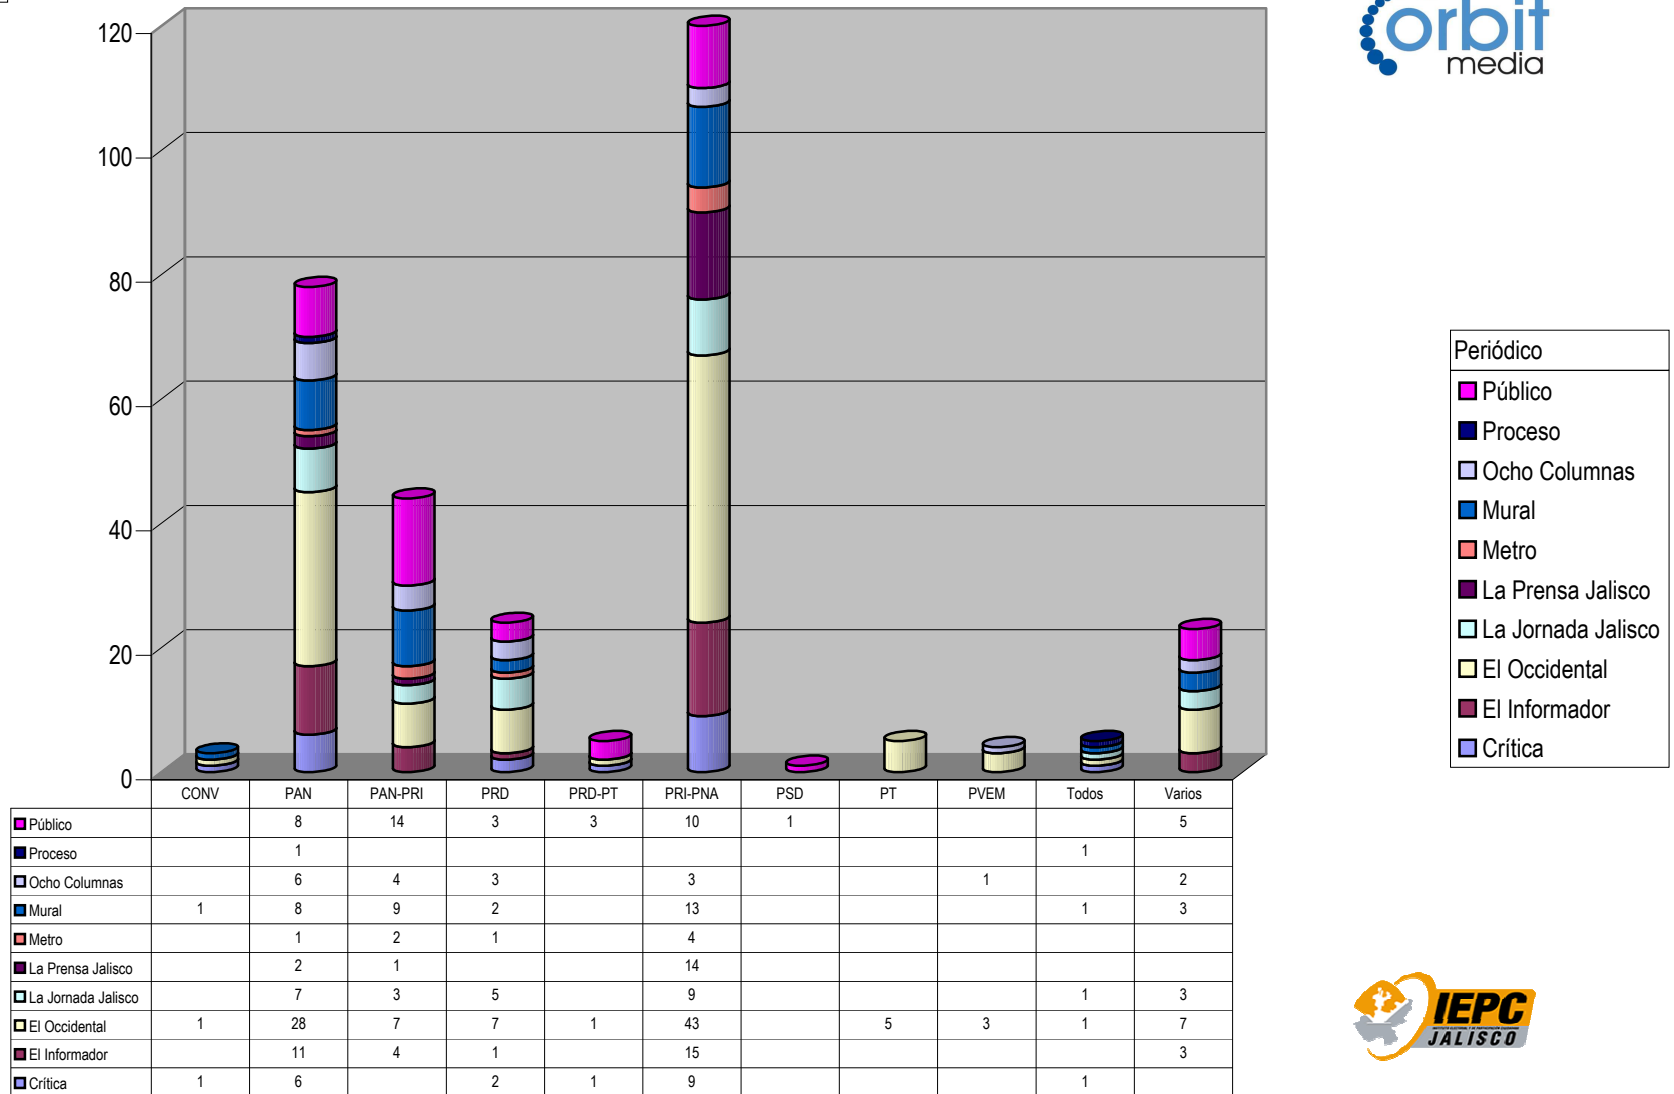

Plaza Guadalajara

Count of Partido

ACUMULADO DE NOTAS INFORMATIVAS POR PARTIDO, CIUDAD Y PERIÓDICO

Periódico	
■	Público
■	Proceso
■	Ocho Columnas
■	Mural
■	Metro
■	La Prensa Jalisco
■	La Jornada Jalisco
■	El Occidental
■	El Informador
■	Crítica

Cualquier Partido Político o Coalición no reflejado en la presente gráfica indica de que no tuvo participación en el Periodo del Informe y el Grupo Respectivo, al igual que cualquier medio o programa no señalado indica que no tuvo notas en el periodo.

Partido