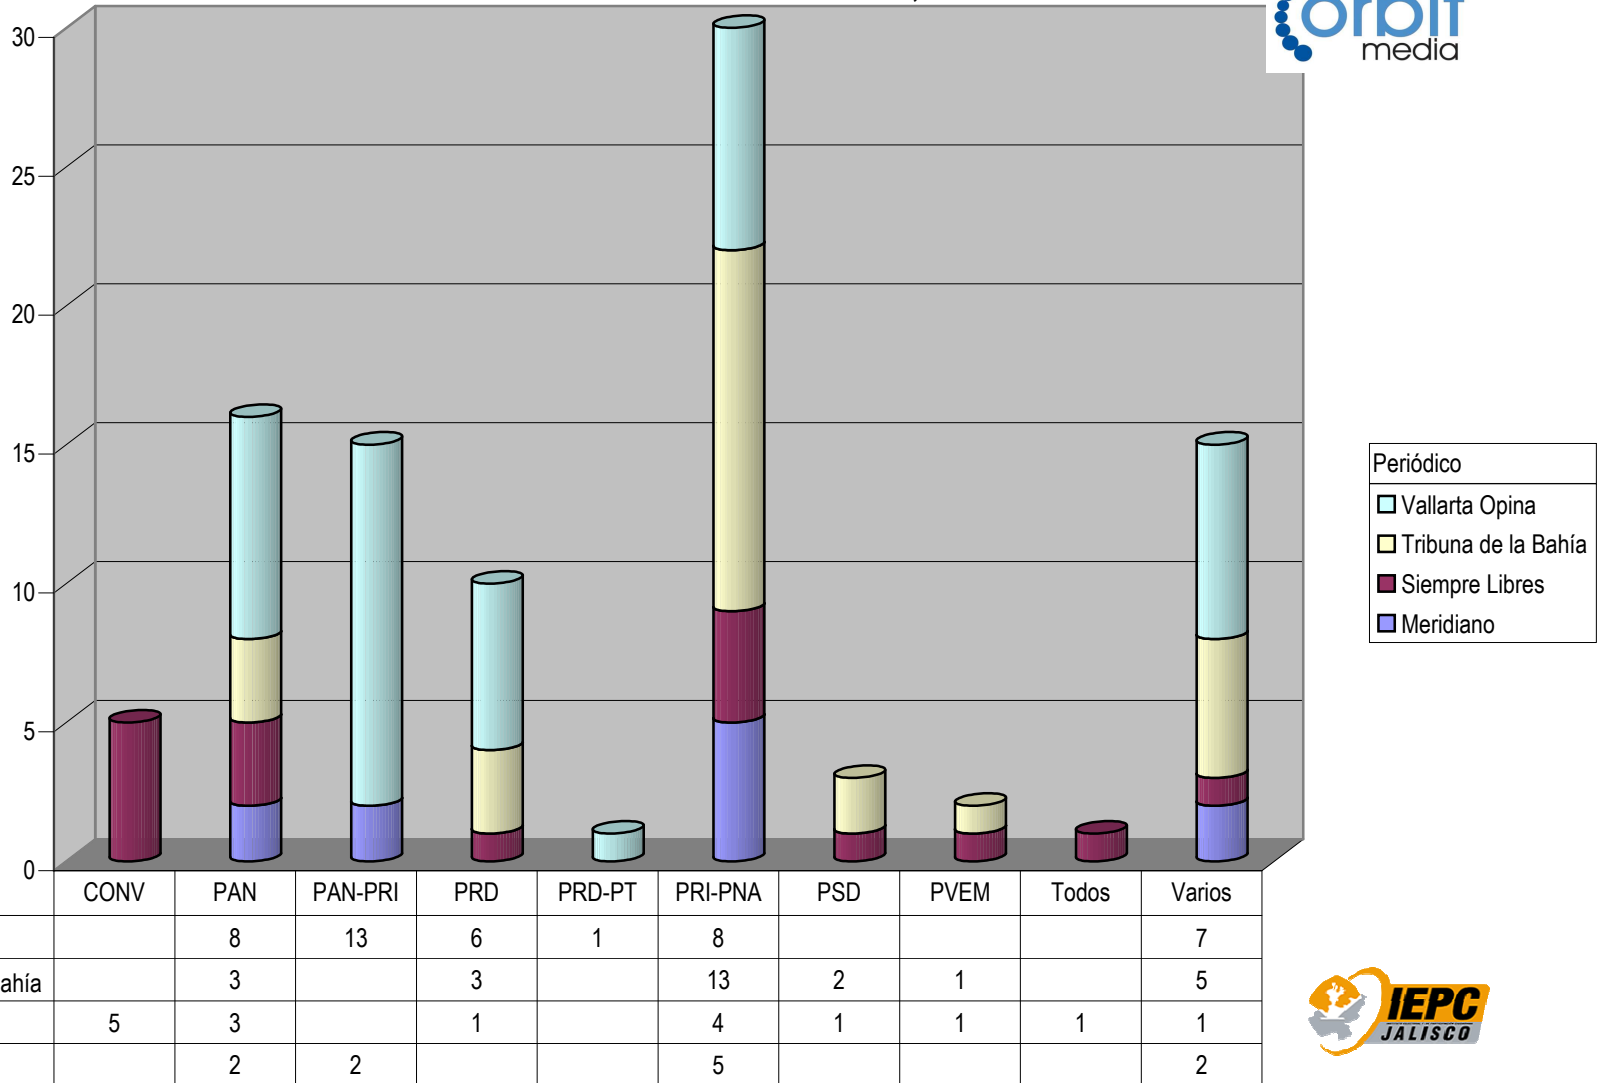

Plaza Puerto Vallarta

Count of Partido

ACUMULADO DE NOTAS INFORMATIVAS POR PARTIDO, CIUDAD Y PERIÓDICO

Cualquier Partido Político o Coalición no reflejado en la presente gráfica indica de que no tuvo participación en el Periodo del Informe y el Grupo Respectivo, al igual que cualquier medio o programa no señalado indica que no tuvo notas en el periodo.

Partido