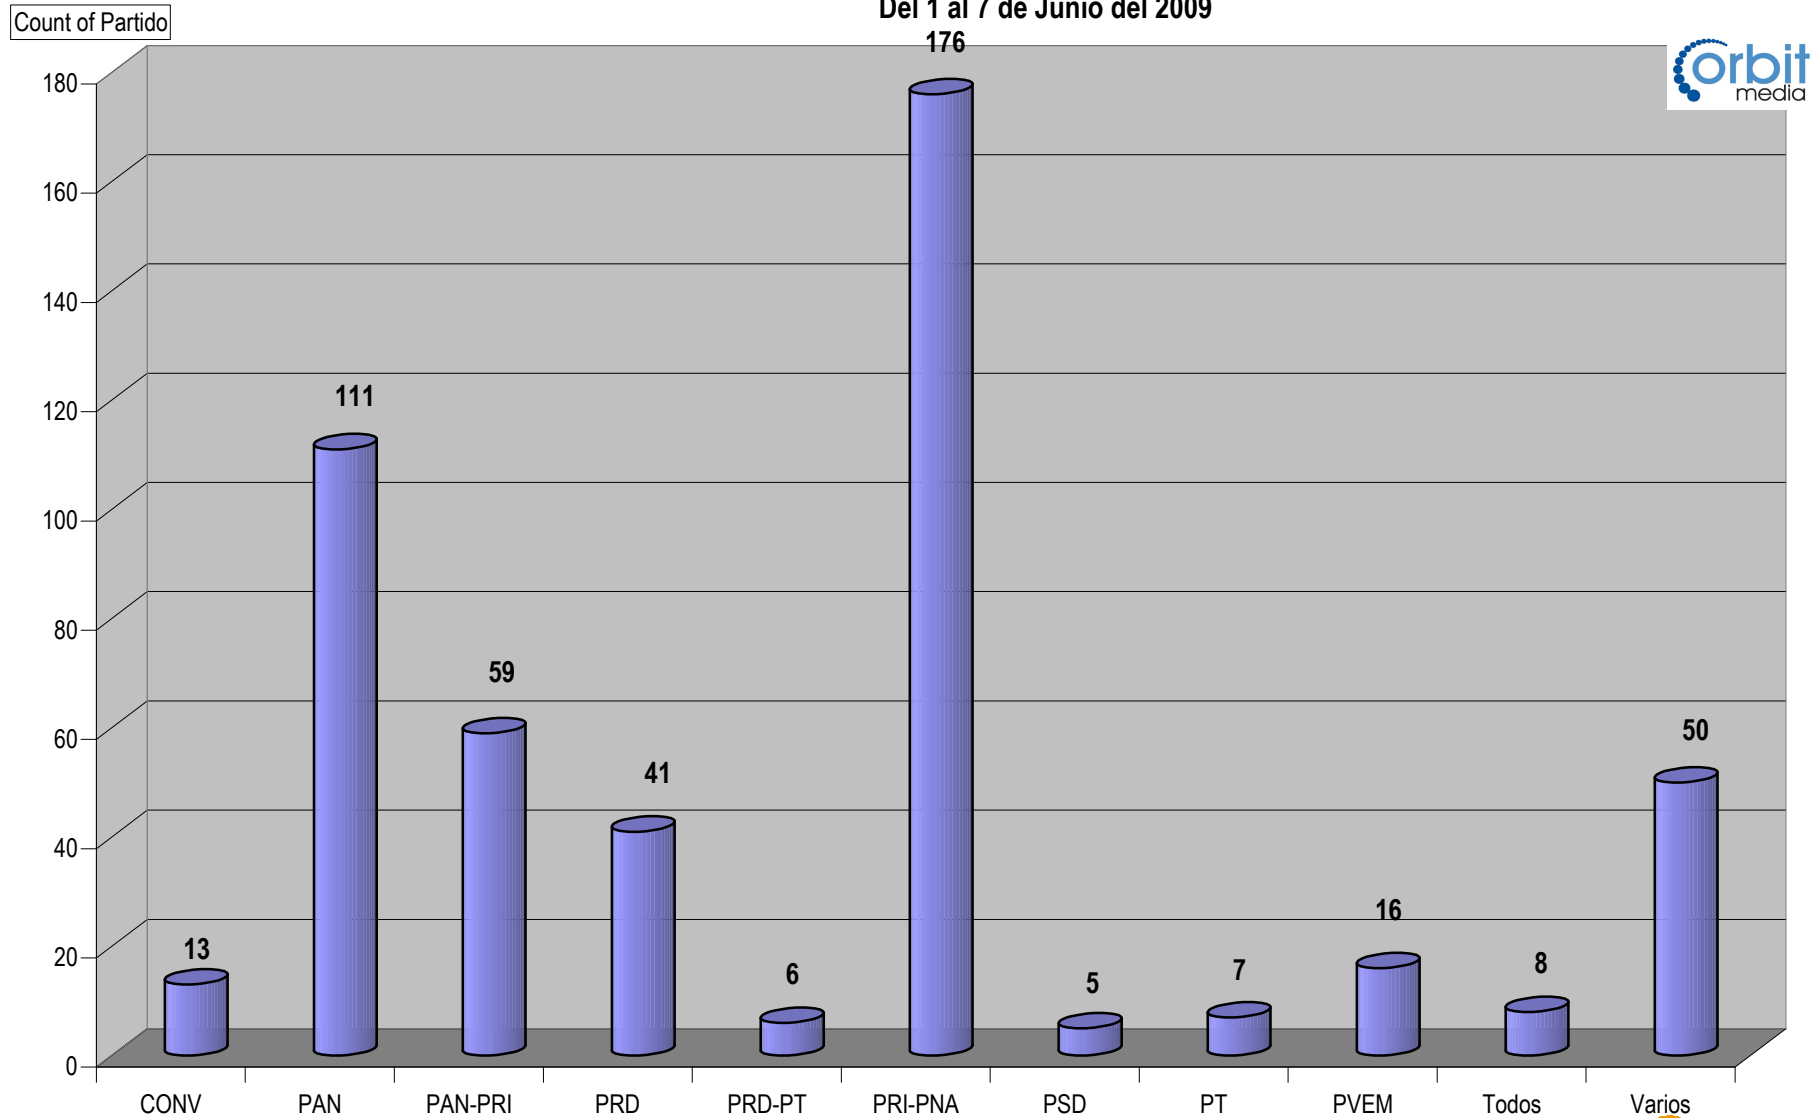

## ACUMULADO DE NOTAS INFORMATIVAS POR PARTIDO Y PERIÓDICO

Del 1 al 7 de Junio del 2009

Cualquier Partido Político o Coalición no reflejado en la presente gráfica indica de que no tuvo participación en el Periodo del Informe y el Grupo Respectivo, al igual que cualquier medio o programa no señalado indica que no tuvo notas en el periodo.

Partido